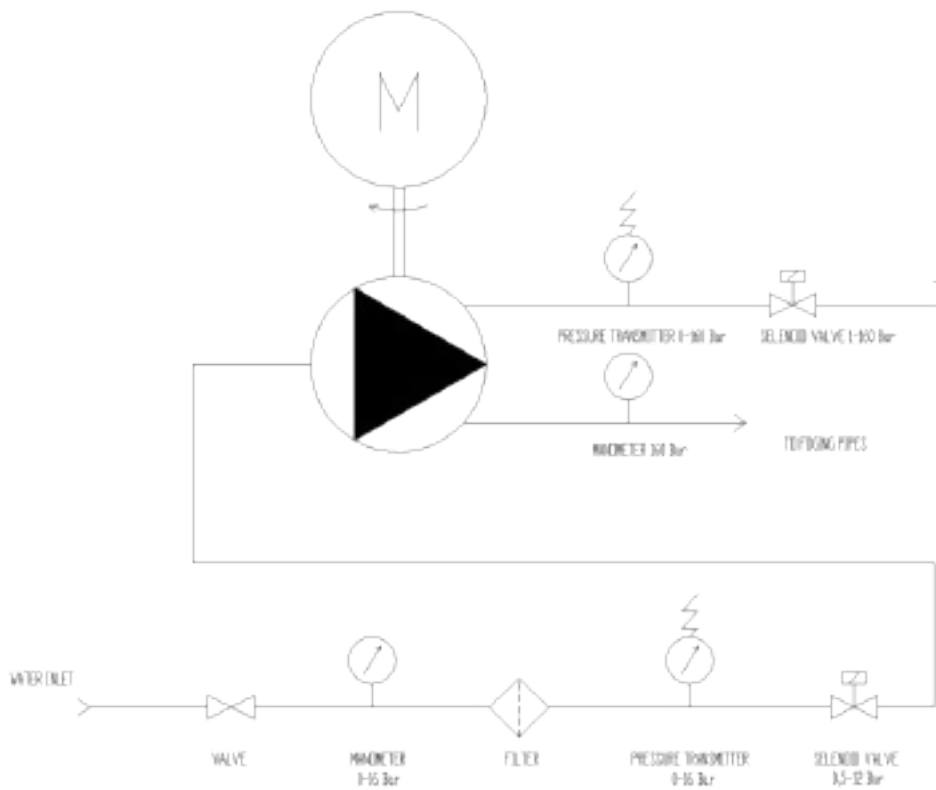

timfog

EUROCO₂-GH

Описание продукта

Описание продукта

Опубликовано в ноябре 2016

1 Описание продукта

1.1 Timfog Basic

Тип панели, используемой в модели Timfog Basic, управляется PIC и не имеет контроля скорости.

Простейшая система представлена ниже.

1 Описание продукта

1.2 Однолинейная схема Timfog Basic

1.3 Timfog Pro

Тип панели, используемой в моделях Timfog Pro, управляется PIC, с инвертором и сенсорной панелью.

1.4 Timfog Pro+

Тип панели, используемой в моделях Timfog Pro+, управляется PLC, с инвертором и сенсорной панелью.

Блок, используемый в системах Timfog Pro и Pro+, указан ниже.

1 Описание продукта

1.5 Однолинейная схема Timfog Pro и Pro+