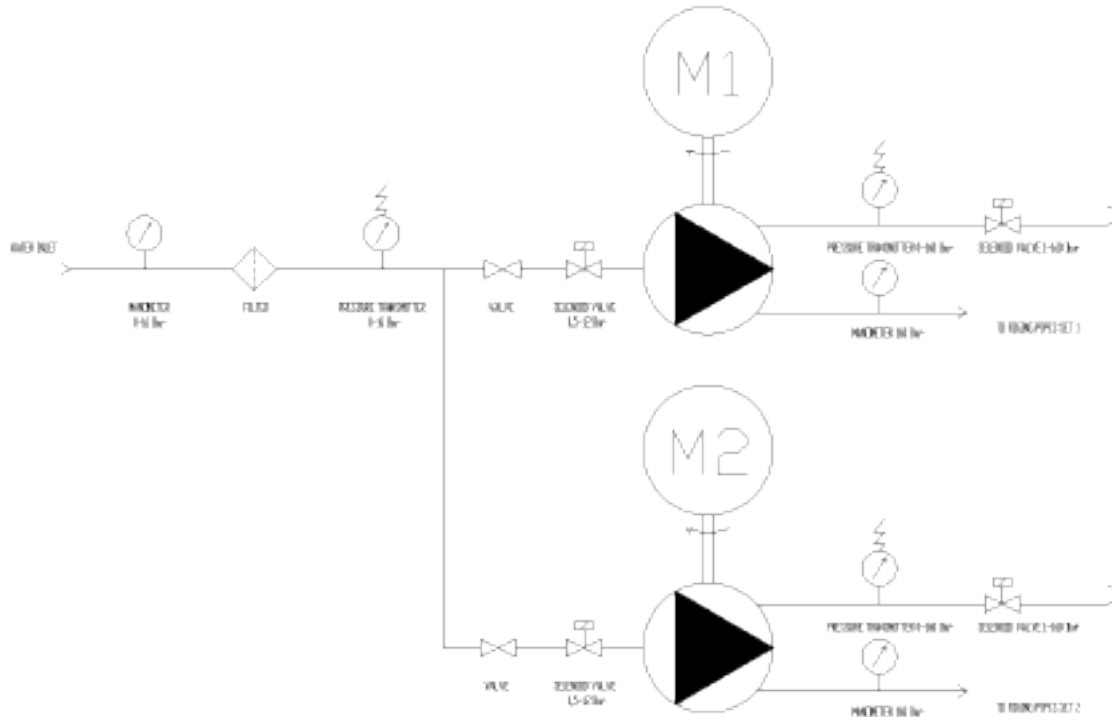

timfog

EUROCO₂-GH

Описание продукта

Описание продукта

Опубликовано в ноябре 2016

1 Описание продукта

1.1 Timfog Basic

Тип панели, используемой в модели Timfog Basic, управляется PIC и не имеет контроля скорости.

Простейшая система представлена ниже.

1 Описание продукта

1.2 Однолинейная схема Timfog Basic

1.3 Timfog Pro

Тип панели, используемой в моделях Timfog Pro, управляется PIC, с инвертором и сенсорной панелью.

1.4 Timfog Pro+

Тип панели, используемой в моделях Timfog Pro+, управляется PLC, с инвертором и сенсорной панелью.

Блок, используемый в системах Timfog Pro и Pro+, указан ниже.

1 Описание продукта

1.5 Однолинейная схема Timfog Pro и Pro+