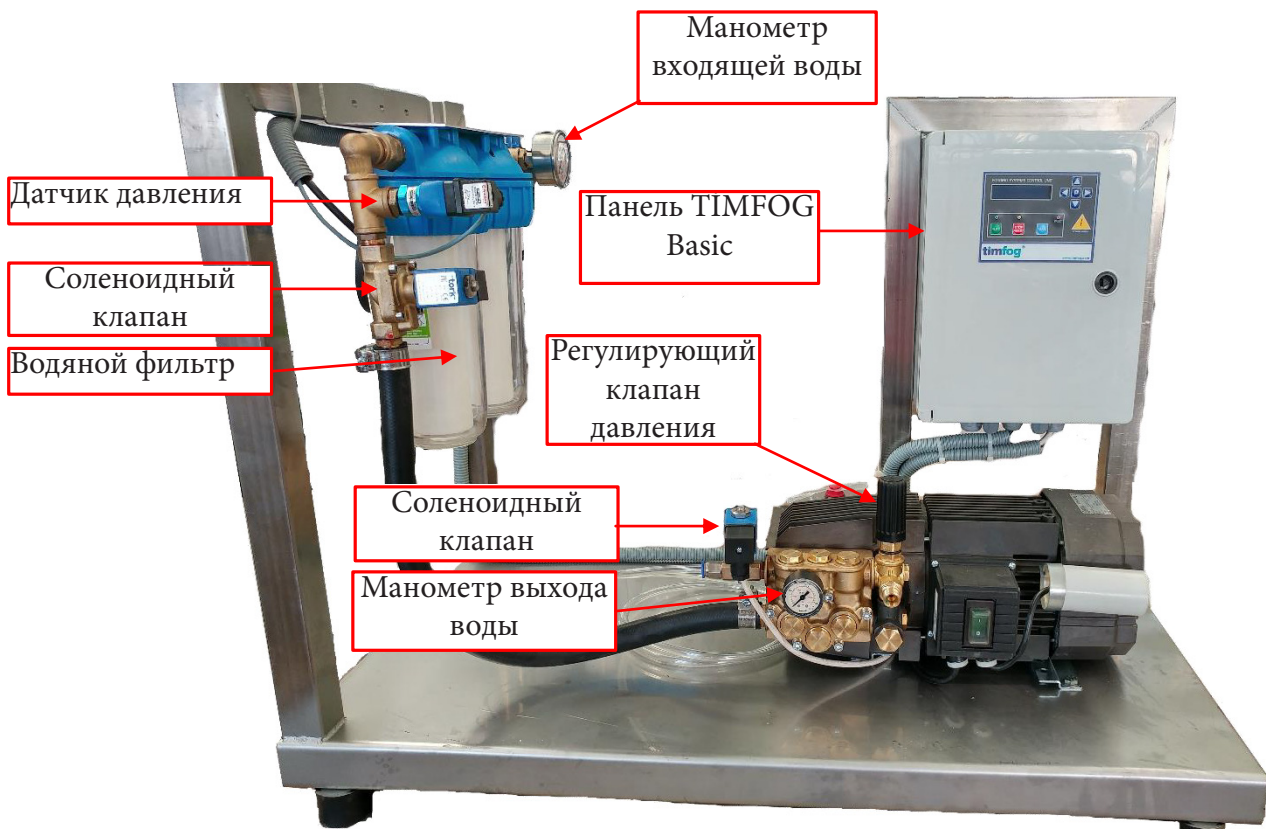

timfog

EUROCO₂-GH

Описание продукта

Описание продукта

Опубликовано в ноябре 2016

1 Описание продукта

1.1 Timfog Basic

Тип панели, используемой в модели Timfog Basic, управляется PIC и не имеет контроля скорости.

Простейшая система представлена ниже.

1 Описание продукта

1.2 Однолинейная схема Timfog Basic

1.3 Timfog Pro

Тип панели, используемой в моделях Timfog Pro, управляется PIC, с инвертором и сенсорной панелью.

1.4 Timfog Pro+

Тип панели, используемой в моделях Timfog Pro+, управляется PLC, с инвертором и сенсорной панелью.

Блок, используемый в системах Timfog Pro и Pro+, указан ниже.

1 Описание продукта

1.5 Однолинейная схема Timfog Pro и Pro+