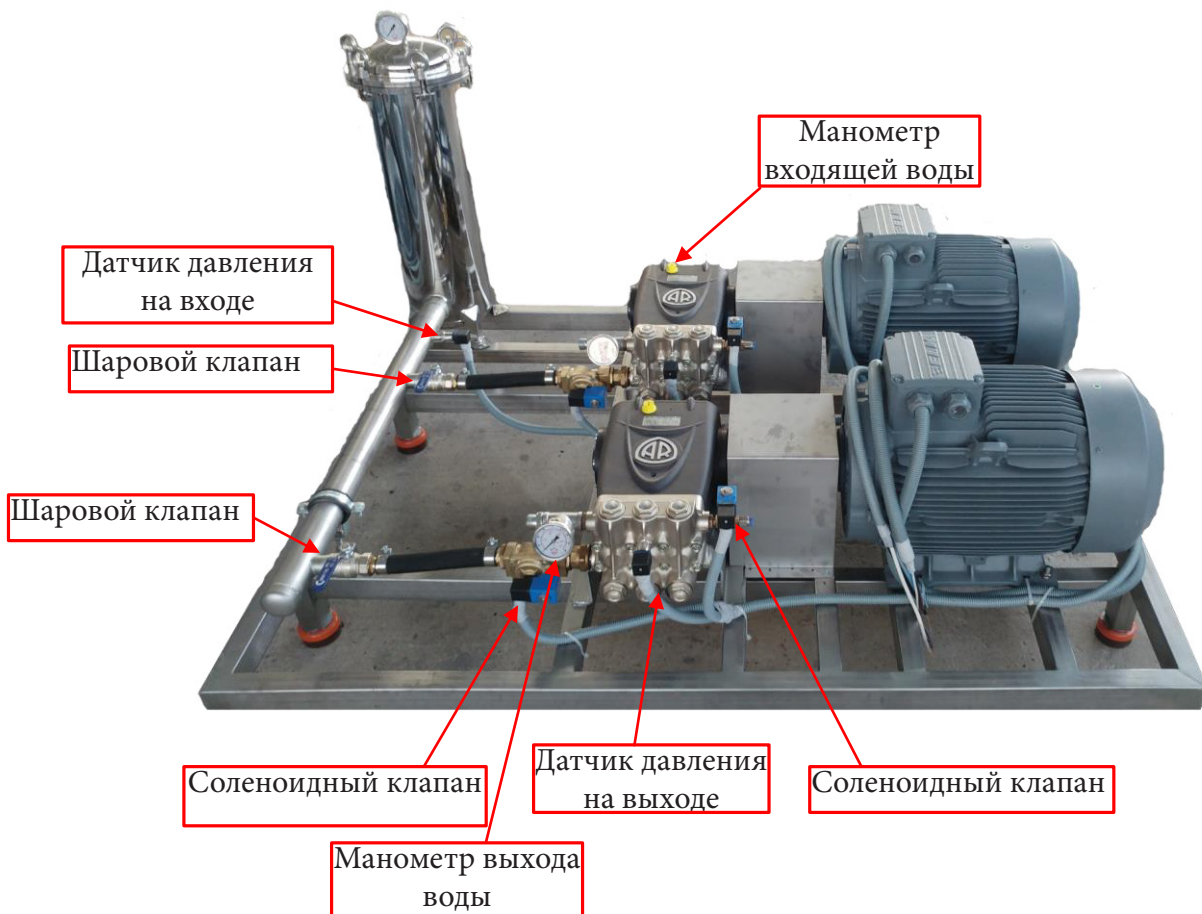

timfog

EUROCO₂-GH

Описание продукта

Описание продукта

Опубликовано в ноябре 2016

1 Описание продукта

1.1 Timfog Basic

Тип панели, используемой в модели Timfog Basic, управляется PIC и не имеет контроля скорости.

Простейшая система представлена ниже.

1 Описание продукта

1.2 Однолинейная схема Timfog Basic

1.3 Timfog Pro

Тип панели, используемой в моделях Timfog Pro, управляется PIC, с инвертором и сенсорной панелью.

1.4 Timfog Pro+

Тип панели, используемой в моделях Timfog Pro+, управляется PLC, с инвертором и сенсорной панелью.

Блок, используемый в системах Timfog Pro и Pro+, указан ниже.

1 Описание продукта

1.5 Однолинейная схема Timfog Pro и Pro+